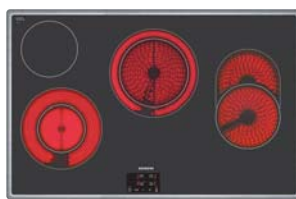

ET 845HH17

iQ300 highSpeed kookplaat
80 cm – Vitrokeramiek – Inox kader
4 highSpeed-kookzones met timer
reStart-functie
easyTouch sensorbediening

~~€ 599,99*~~

€ 499,99**

Voor nis van 56 cm