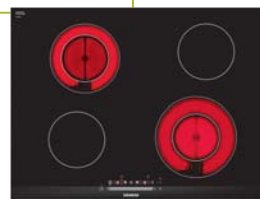

ET 775FG17E

iQ300 highSpeed kookplaat
70 cm – Vitrokeramiek – Facet-design
4 highSpeed-kookzones met timer
reStart-functie
Digitale functiedisplay
Mono touchSlider sensorbediening

~~€ 749,99*~~

€ 649,99**