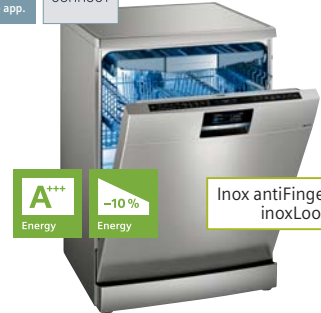

## SN 26P880EU

iQ500 Vaatwasser

A++ – Verbruik (Eco 50°C): 9,5 L / 0,93 kWu  
6 programma's – 2 speciale functies  
14 bestekken – 44 dB – iQdrive  
varioFlex-korven – vario-besteklade

~~€ 729,99\*~~

**€ 599,99\*\***